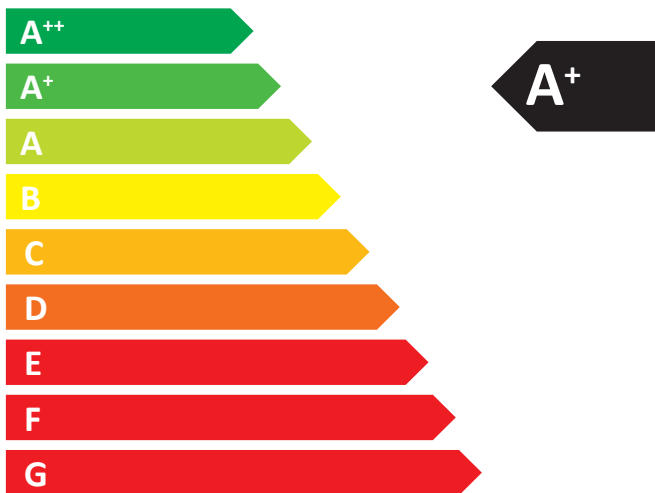

ENERG
енергия · ενεργεια

BEF HOME
s žarem v srdci

BeF Double V 7 N Feel

7
kW

ENERGIA · ЕНЕРГИЯ · ΕΝΕΡΓΕΙΑ · ENERGIJA · ENERGY · ENERGIE · ENERGI

2015/1186